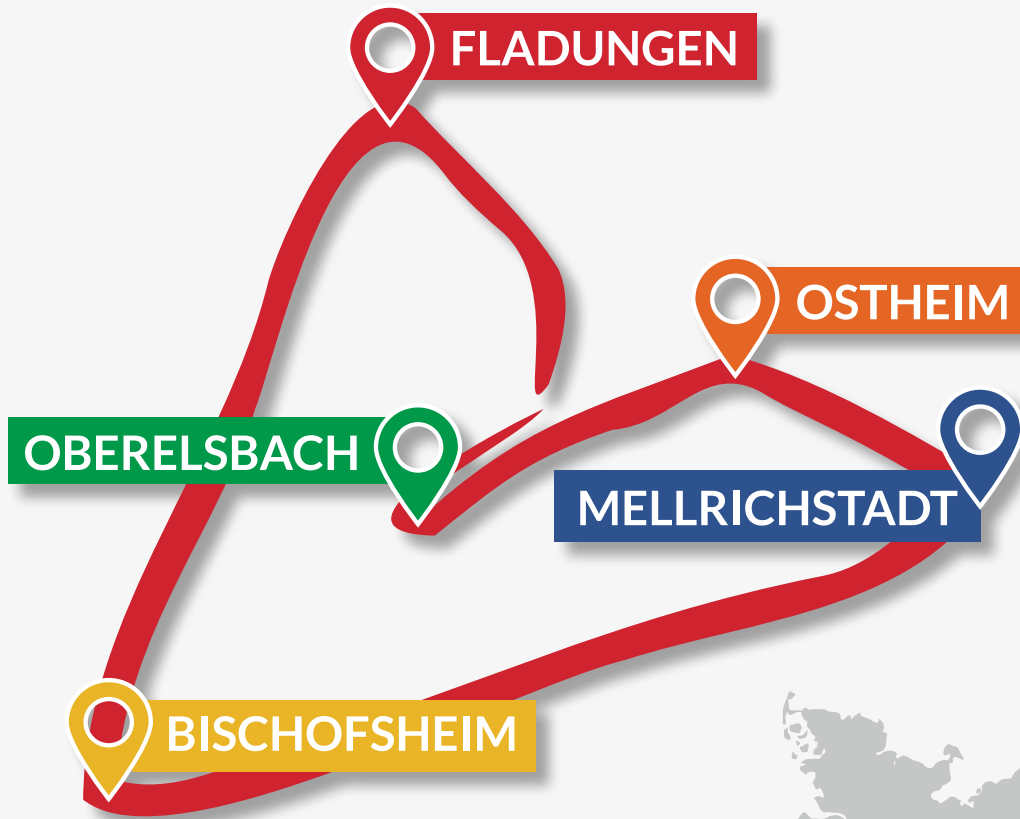

**Café s/ Bäckereien & Eisdielen** 97645 Ostheim

<b>Eiscafé Dolce Vita</b> Eisdielen Marktstraße 22   Tel: 09777 35 88 53	Mo	Di	Mi	Do	Fr	Sa	So	11:00 - 18:00 Uhr
<b>Gelateria &amp; Caffetteria Venezia</b> Eis & Café Hauptstr. 12, 97645 Sondheim   Tel: 09779 8588812	Mo	Di	Mi	Do	Fr	Sa	So	13:00 - 18:00 Uhr
<b>Café Heimathafen</b> selbstgemachte Torten Oberdorfstraße 11, 97647 Willmars   Tel: 01512/3047401	Mo	Di	Mi	Do	Fr	Sa	So	Januar - März Fr. - So.: 13:00 - 18:00 Uhr April - Dezember Do. - So.: 13:00 - 18:00 Uhr
<b>Bäckerei u. Café Peter Schmitt (Filiale im Netto Ostheim)</b> Paulinenstraße 2   Tel: 09777/3578822	Mo	Di	Mi	Do	Fr	Sa	So	Mo. - Sa: 07:00 - 19:00 Uhr
<b>Schmitts Backstube u. Café</b> Bäckerei & Café Marktstraße 32   Tel: 09777/358421	Mo	Di	Mi	Do	Fr	Sa	So	Mo - Fr: 06:00 - 18:00 Uhr Sa: 06:00 - 17:00 Uhr

**Kioske & Regionalregale** 97645 Ostheim

<b>Fleischerei Hendrich</b> , Schwickershausen Kühlschrank an der Straße im Sulzweg 20	Mo	Di	Mi	Do	Fr	Sa	So	durchgehend
<b>Esso Tankstelle</b> Frischetheke, Backshop, Snackbar Nordheimer Str. 10 a	Mo	Di	Mi	Do	Fr	Sa	So	Mo-Sa: 07:00 - 20:00 Uhr So: 08:00 - 20:00 Uhr
<b>Avia Tankstelle</b> Shop Paulinenstr. 1a	Mo	Di	Mi	Do	Fr	Sa	So	Mo - Fr: 06:30 - 20:00 Sa: 07:00 - 20:00, So: 07:30 - 20:00
<b>Tourist - Information Ostheim</b> Regionalregal Kirchstr. 14   Tel: 09777/1850	Mo	Di	Mi	Do	Fr	Sa	So	Mo - Fr: 09:00 - 12:00 Uhr Mo, Di, Do, Fr: 13:00 - 16:30 Uhr Mi nachmittags geschlossen

**Imbisswägen, Essen to go** 97645 Ostheim

<b>Bratwurst Paradies</b> Hinterm Rathaus	Mo	Di	Mi	Do	Fr	Sa	So	Di - Sa: 14:30 - 18:30 Uhr So: 11:00 - 15:30 Uhr
<b>Charlys Grillhähnchen</b> Marktstr. 47	Mo	Di	Mi	Do	Fr	Sa	So	Fr: 10.00 - 16.00 Uhr
<b>Metzgerei Andreas Ortlepp</b> Marktstr. 16   Tel. 09777 573	Mo	Di	Mi	Do	Fr	Sa	So	Mo - Fr: 07:30 - 18:00 Uhr Sa: 07:30 - 13:00 Uhr
<b>Fischfeinkost Klüver</b> Im Schlösschen	Mo	Di	Mi	Do	Fr	Sa	So	Do: 12.00 - 12.15 Uhr