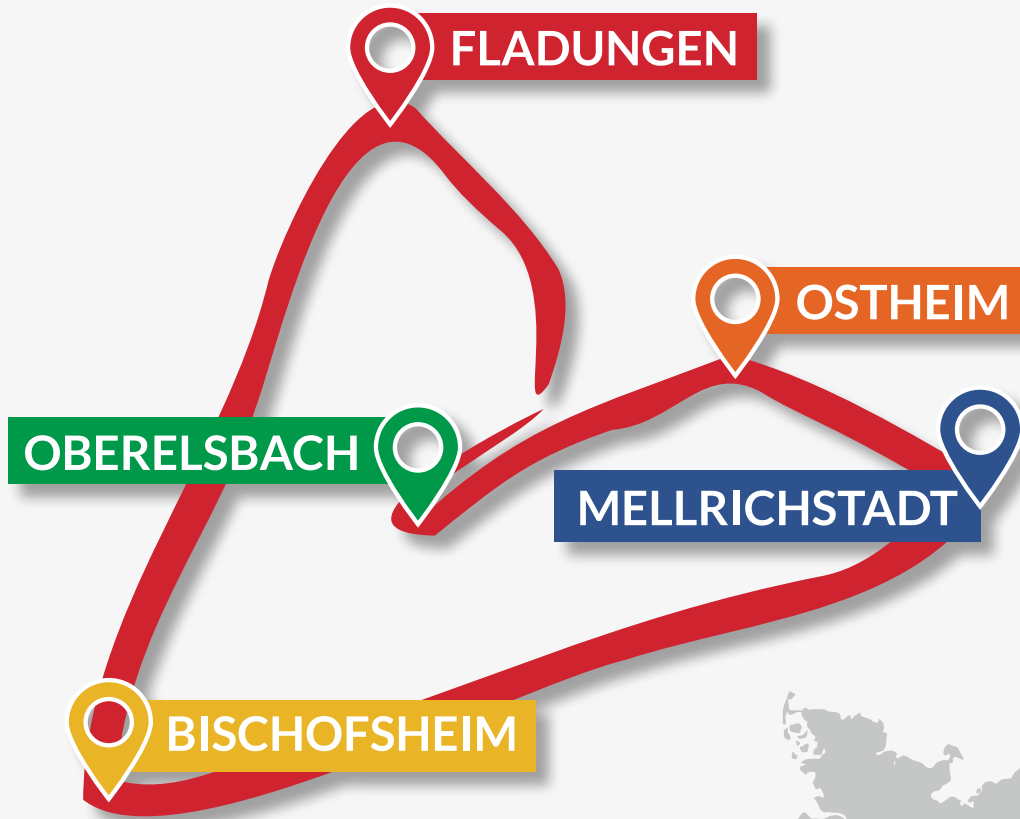

**Café s/ Bäckereien & Eisdielen** 97645 Ostheim

<b>Eiscafé Dolce Vita</b> Eisdielen Marktstraße 22   Tel: 09777 35 88 53	Mo	Di	Mi	Do	Fr	Sa	So	11:00 - 18:00 Uhr
<b>Gelateria &amp; Caffetteria Venezia</b> Eis & Café Hauptstr. 12, 97645 Sondheim   Tel: 09779 8588812	Mo	Di	Mi	Do	Fr	Sa	So	13:00 - 18:00 Uhr
<b>Café Heimathafen</b> selbstgemachte Torten Oberdorfstraße 11, 97647 Willmars   Tel: 01512/3047401	Mo	Di	Mi	Do	Fr	Sa	So	Januar - März Fr. - So.: 13:00 - 18:00 Uhr April - Dezember Do. - So.: 13:00 - 18:00 Uhr
<b>Bäckerei u. Café Peter Schmitt (Filiale im Netto Ostheim)</b> Paulinenstraße 2   Tel: 09777/3578822	Mo	Di	Mi	Do	Fr	Sa	So	Mo. - Sa: 07:00 - 19:00 Uhr
<b>Schmitts Backstube u. Café</b> Bäckerei & Café Marktstraße 32   Tel: 09777/358421	Mo	Di	Mi	Do	Fr	Sa	So	Mo - Fr: 06:00 - 18:00 Uhr Sa: 06:00 - 17:00 Uhr

**Kioske & Regionalregale** 97645 Ostheim

<b>Fleischerei Hendrich</b> , Schwickershausen Kühlschrank an der Straße im Sulzweg 20	Mo Di Mi Do Fr Sa So	durchgehend
<b>Esso Tankstelle</b> Frischetheke, Backshop, Snackbar Nordheimer Str. 10 a	Mo Di Mi Do Fr Sa So	Mo-Sa: 07:00 - 20:00 Uhr So: 08:00 - 20:00 Uhr
<b>Avia Tankstelle</b> Shop Paulinenstr. 1a	Mo Di Mi Do Fr Sa So	Mo - Fr: 06:30 - 20:00 Sa: 07:00 - 20:00, So: 07:30 - 20:00
<b>Tourist - Information Ostheim</b> Regionalregal Kirchstr. 14   Tel: 09777/1850	Mo Di Mi Do Fr Sa So	Mo - Fr: 09:00 - 12:00 Uhr Mo, Di, Do, Fr: 13:00 - 16:30 Uhr Mi nachmittags geschlossen

**Imbisswägen, Essen to go** 97645 Ostheim

<b>Bratwurst Paradies</b> Hinterm Rathaus	Mo Di Mi Do Fr Sa So	Di - Sa: 14:30 - 18:30 Uhr So: 11:00 - 15:30 Uhr
<b>Charlys Grillhähnchen</b> Marktstr. 47	Mo Di Mi Do Fr Sa So	Fr: 10.00 - 16.00 Uhr
<b>Metzgerei Andreas Ortlepp</b> Marktstr. 16   Tel. 09777 573	Mo Di Mi Do Fr Sa So	Mo - Fr: 07:30 - 18:00 Uhr Sa: 07:30 - 13:00 Uhr
<b>Fischfeinkost Klüver</b> Im Schlösschen	Mo Di Mi Do Fr Sa So	Do: 12.00 - 12.15 Uhr