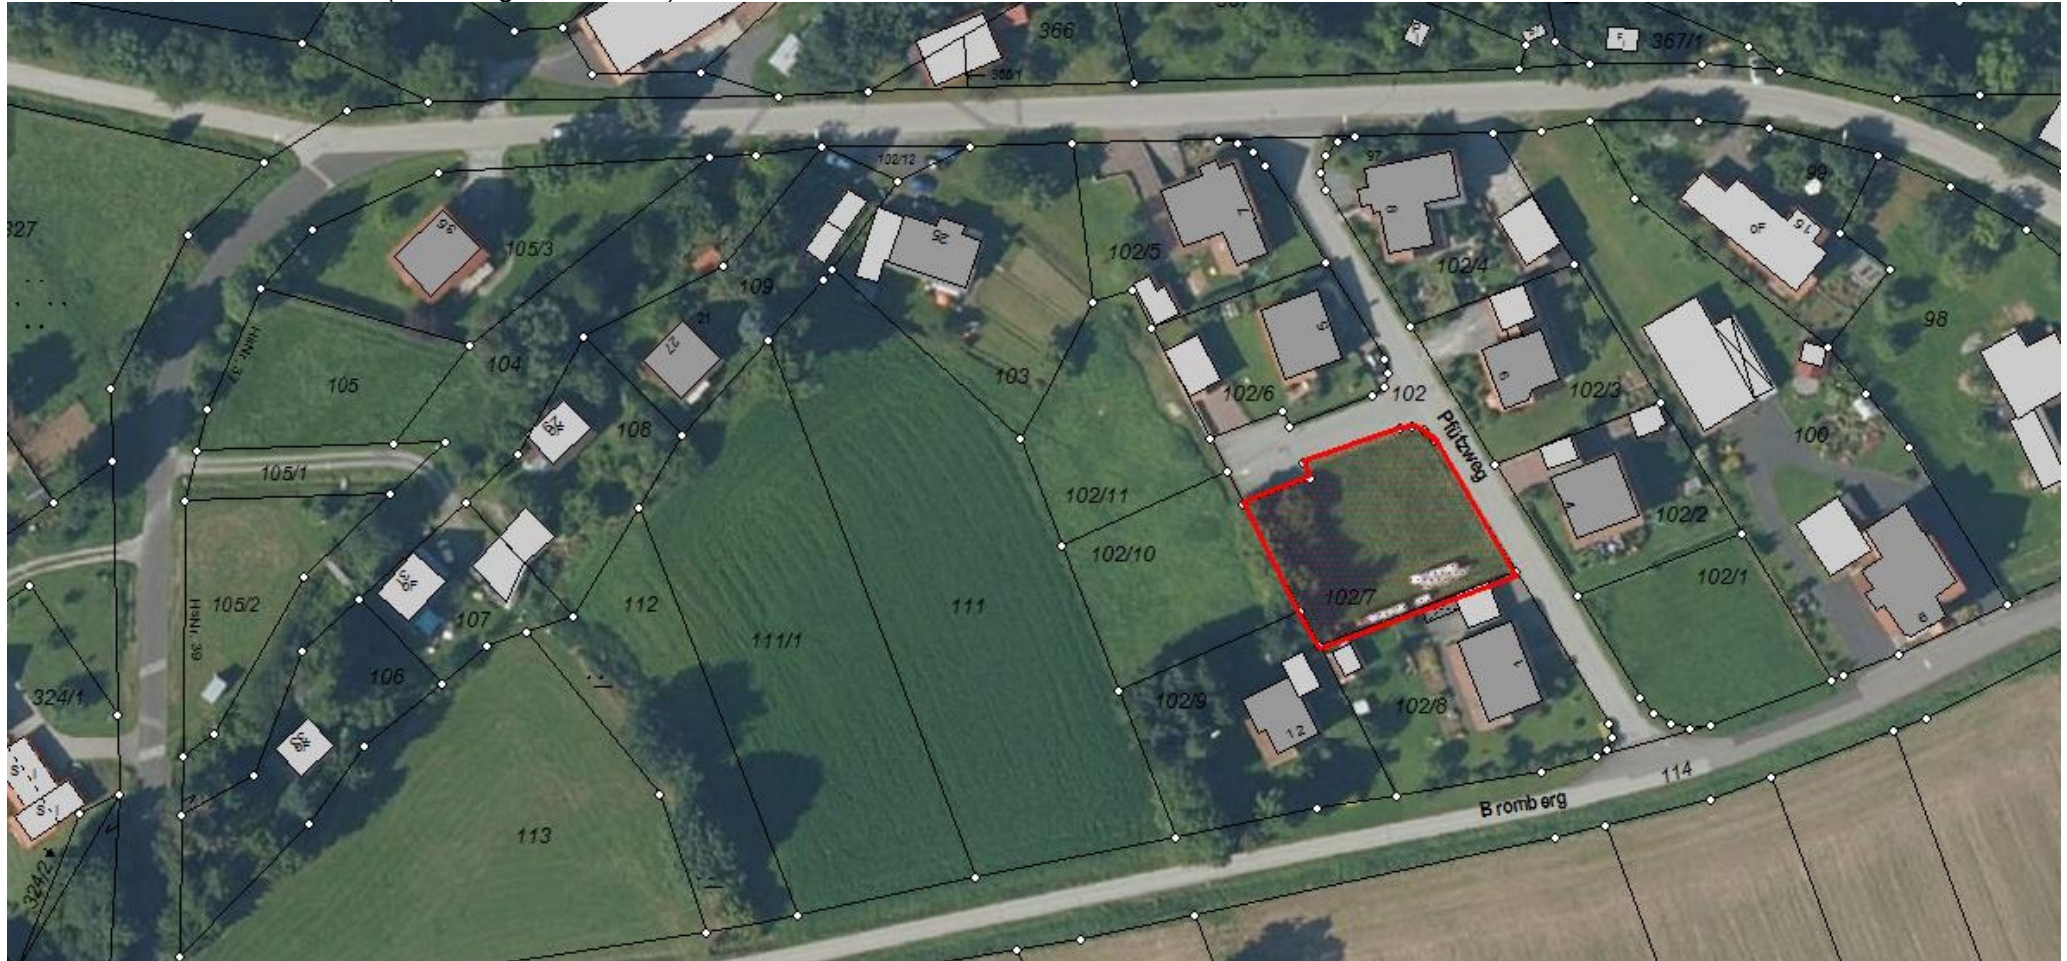

LEUBACH

Fl. Nr. 105, Gmk. Leubach (Rhönstr. 37, Leubach)

Größe: 791 m²
Preisangabe: Ca. 28,12 €/m² (ca. 22.250,00 €)

LEUBACH

Fl. Nr. 102/11, Gmk. Leubach (Pfützweg 5 a, Leubach)

Größe: 817 m²
Preisangabe: Ca. 28,12 €/m² (ca. 26.000,00 €)

LEUBACH

Fl. Nr. 102/10, Gmk. Leubach (Pfützweg 3 a, Leubach)

Größe: 816 m²
Preisangabe: Ca. 28,12 €/m² (ca. 26.000,00 €)

LEUBACH

Fl. Nr. 102/7, Gmk. Leubach (Pfützweg 3, Leubach)

Größe: 957 m²
Preisangabe: Ca. 28,12 €/m² (ca. 27.000,00 €)