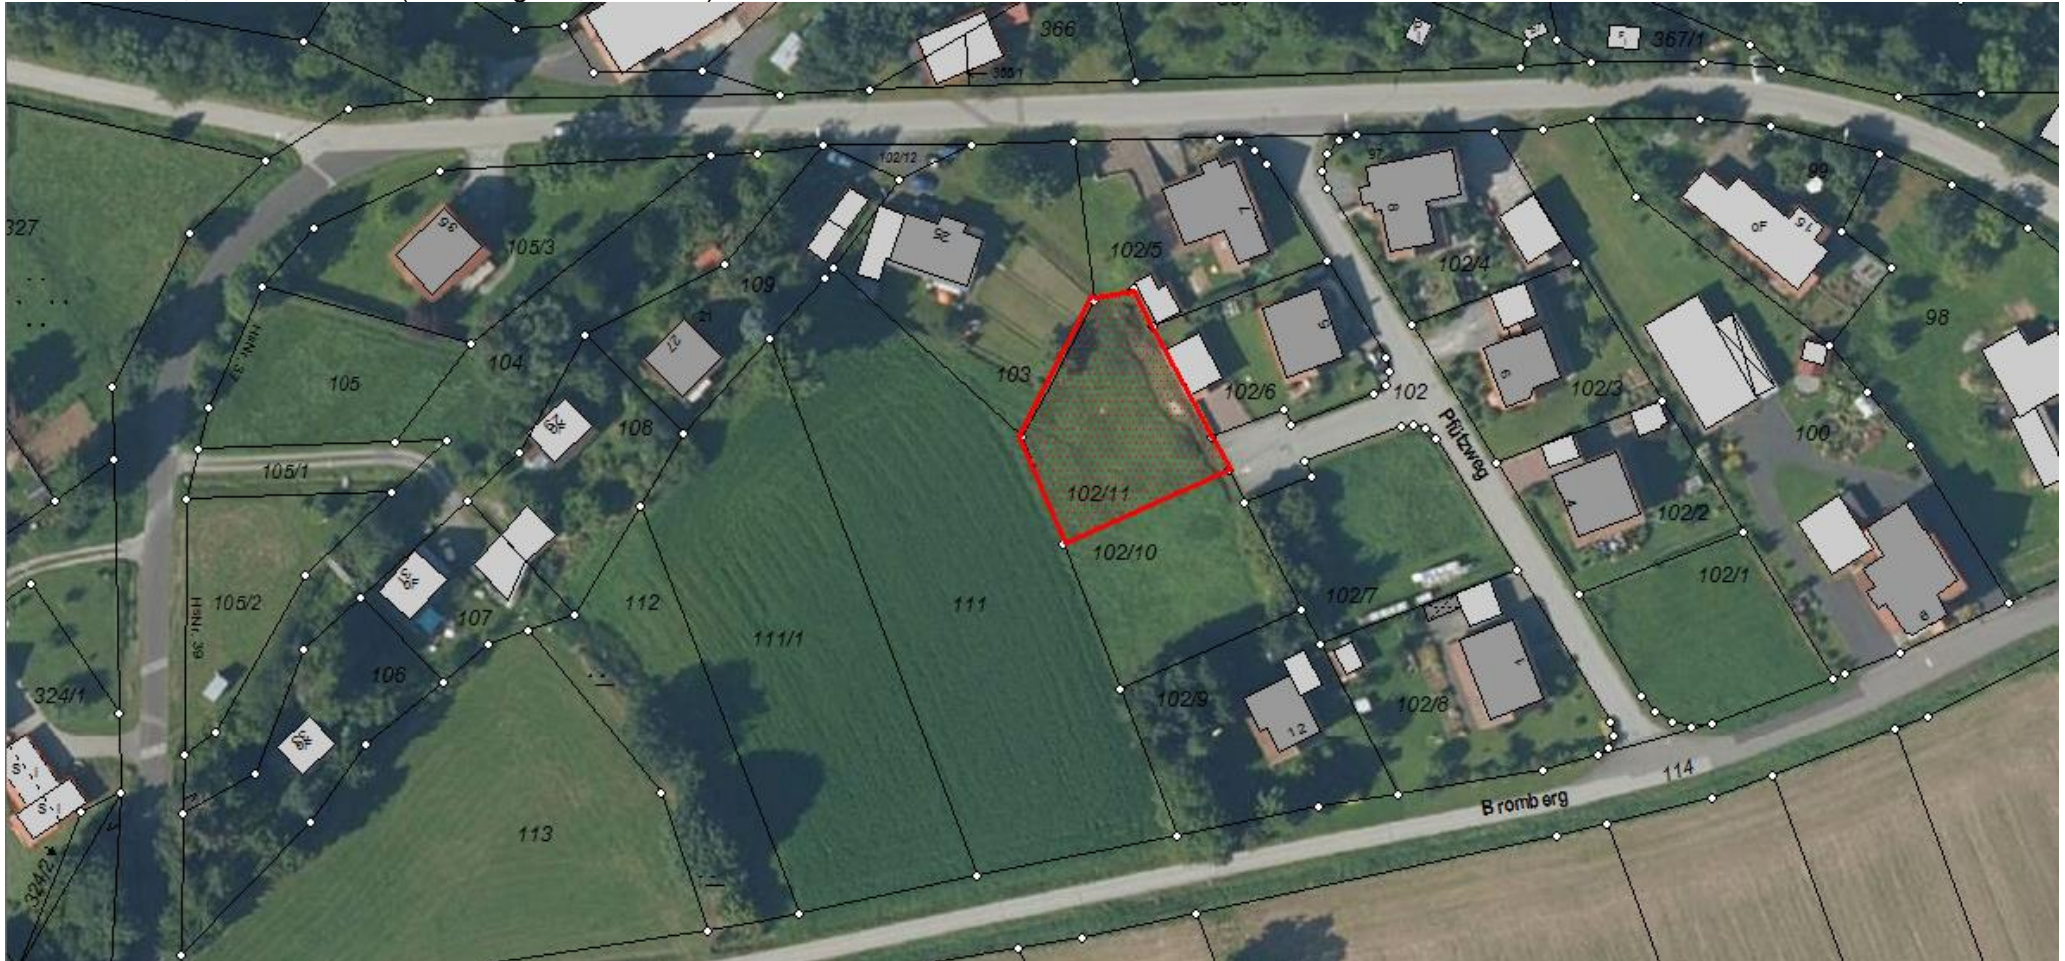

LEUBACH

Fl. Nr. 105, Gmk. Leubach (Rhönstr. 37, Leubach)

Größe: 791 m²
Preisangabe: Ca. 28,12 €/m² (ca. 22.250,00 €)

LEUBACH

Fl. Nr. 102/11, Gmk. Leubach (Pfützweg 5 a, Leubach)

Größe: 817 m²
Preisangabe: Ca. 28,12 €/m² (ca. 26.000,00 €)

LEUBACH

Fl. Nr. 102/10, Gmk. Leubach (Pfützweg 3 a, Leubach)

Größe: 816 m²
Preisangabe: Ca. 28,12 €/m² (ca. 26.000,00 €)

LEUBACH

Fl. Nr. 102/7, Gmk. Leubach (Pfützweg 3, Leubach)

Größe: 957 m²
Preisangabe: Ca. 28,12 €/m² (ca. 27.000,00 €)