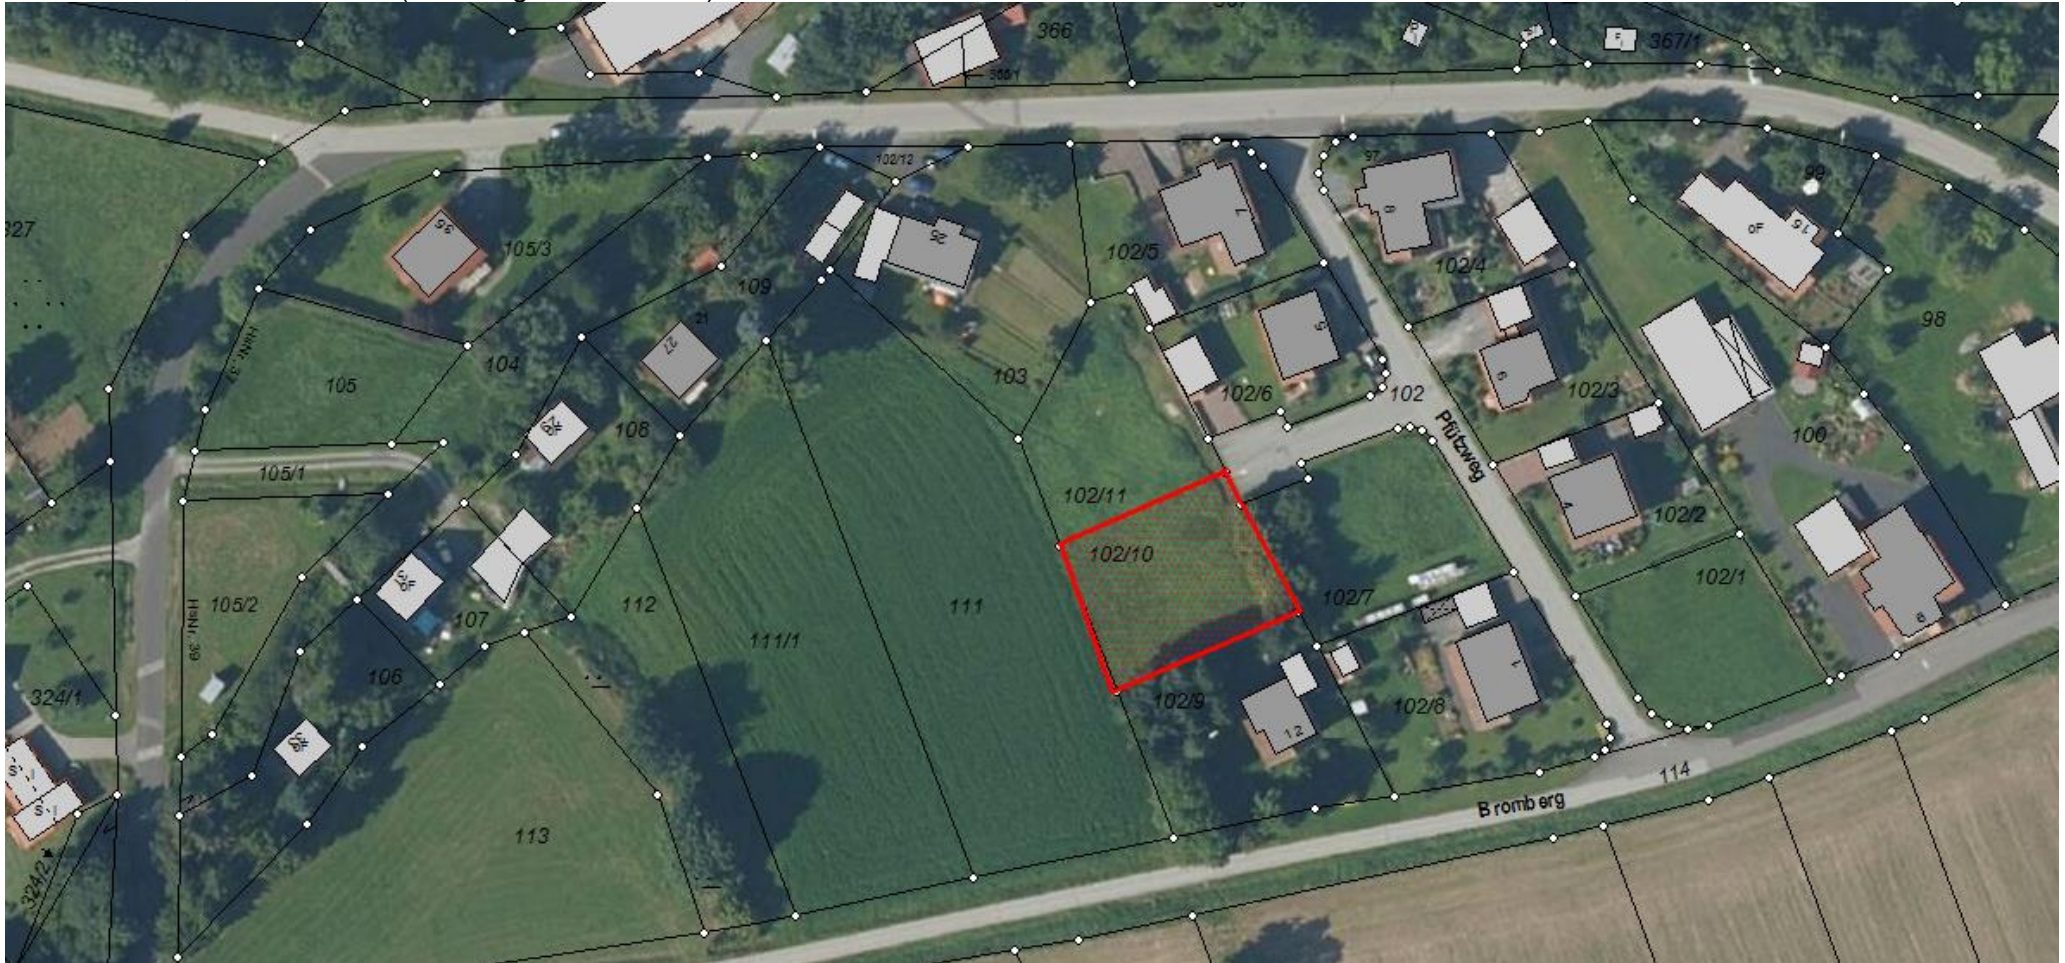

LEUBACH

Fl. Nr. 105, Gmk. Leubach (Rhönstr. 37, Leubach)

Größe: 791 m²
Preisangabe: Ca. 28,12 €/m² (ca. 22.250,00 €)

LEUBACH

Fl. Nr. 102/11, Gmk. Leubach (Pfützweg 5 a, Leubach)

Größe: 817 m²
Preisangabe: Ca. 28,12 €/m² (ca. 26.000,00 €)

LEUBACH

Fl. Nr. 102/10, Gmk. Leubach (Pfützweg 3 a, Leubach)

Größe: 816 m²
Preisangabe: Ca. 28,12 €/m² (ca. 26.000,00 €)

LEUBACH

Fl. Nr. 102/7, Gmk. Leubach (Pfützweg 3, Leubach)

Größe: 957 m²
Preisangabe: Ca. 28,12 €/m² (ca. 27.000,00 €)